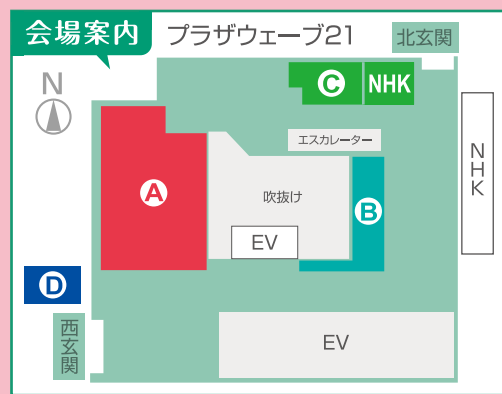

PM1:30~2:30
東日本大震災から学ぶ **無料**

- 何が起こったのか
- 当時の行動検証
- 被災地の今

PM2:45~3:45
南海トラフ大地震に備えて **無料**

- 名古屋における予測シミュレーション対策・備え

NPO法人 レスキューストックヤード 浦野 愛 & 名古屋法人会青年部会

B-zone

開場 / AM10:00~

被災地支援品等展示即売

東北大震災パネル展示 **無料**
復興特別税関連パネル展示

C-zone

開場 / AM10:00~

お子さまと一緒に楽しく学ぼう!
防災クイズラリー& 手作り工作コーナー **無料**

D-zone

受付 / AM10:15~

地震体験

1回目 10:30~11:00
2回目 11:30~12:00
3回目 13:30~14:00
4回目 14:30~15:00

各回、開始15分前から受付 (各回20名様程度 先着順)

無料

同時開催 NHK 新年度番組PRコーナー
“エンジョイ新生活”
新年度番組紹介 ほか

※ キャスト/パネリストのプロフィール詳細は裏面をご覧ください。

A-zone	メインステージ オープニング / パネルディスカッション
B-zone	被災地支援コーナー / パネル展示コーナー
C-zone	クイズラリー / 工作コーナー / NHKコーナー
D-zone	屋外スペース 地震体験コーナー