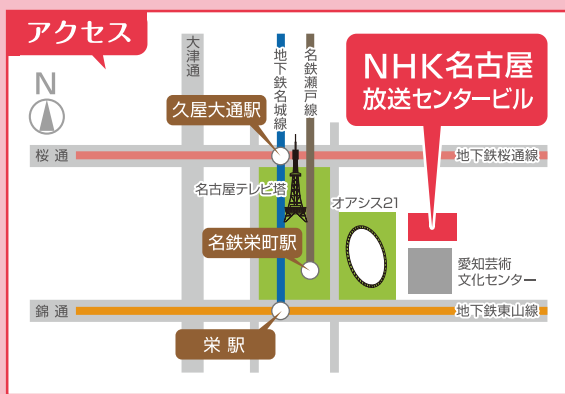

みんなでがんばろう日本!

東日本大震災から学ぶ — 復興支援の在り方と震災への備え —

日時 平成 25年 3月30日(土) AM10:00~PM4:00 場所 NHK名古屋放送センタービル1F
「プラザウェーブ21」

A-zone

開場 / PM 0:45~

PM1:00~ **無料**
名古屋法人会 青年部会サポーター
防災アイドル **OS☆U**
Osu Super idol Unit

※OS☆Uの当日キャストについては、OS☆Uホームページでご確認ください。

PM1:30~2:30
東日本大震災から学ぶ **無料**

- 何が起こったのか
- 当時の行動検証
- 被災地の今

PM2:45~3:45
南海トラフ大地震に備えて **無料**

- 名古屋における予測シミュレーション対策・備え

NPO法人 レスキューストックヤード 浦野 愛 & 名古屋法人会青年部会

B-zone

開場 / AM10:00~

被災地支援品等展示即売

東北大震災パネル展示 **無料**
復興特別税関連パネル展示

C-zone

開場 / AM10:00~

お子さまと一緒に楽しく学ぼう!
防災クイズラリー& 手作り工作コーナー **無料**

D-zone

受付 / AM10:15~

地震体験

1回目 10:30~11:00
2回目 11:30~12:00
3回目 13:30~14:00
4回目 14:30~15:00

各回、開始15分前から受付 (各回20名様程度 先着順)

無料

同時開催 NHK 新年度番組PRコーナー
“エンジョイ新生活”
新年度番組紹介 ほか

※ キャスト/パネリストのプロフィール詳細は裏面をご覧ください。

A-zone	メインステージ オープニング / パネルディスカッション
B-zone	被災地支援コーナー / パネル展示コーナー
C-zone	クイズラリー / 工作コーナー / NHKコーナー
D-zone	屋外スペース 地震体験コーナー